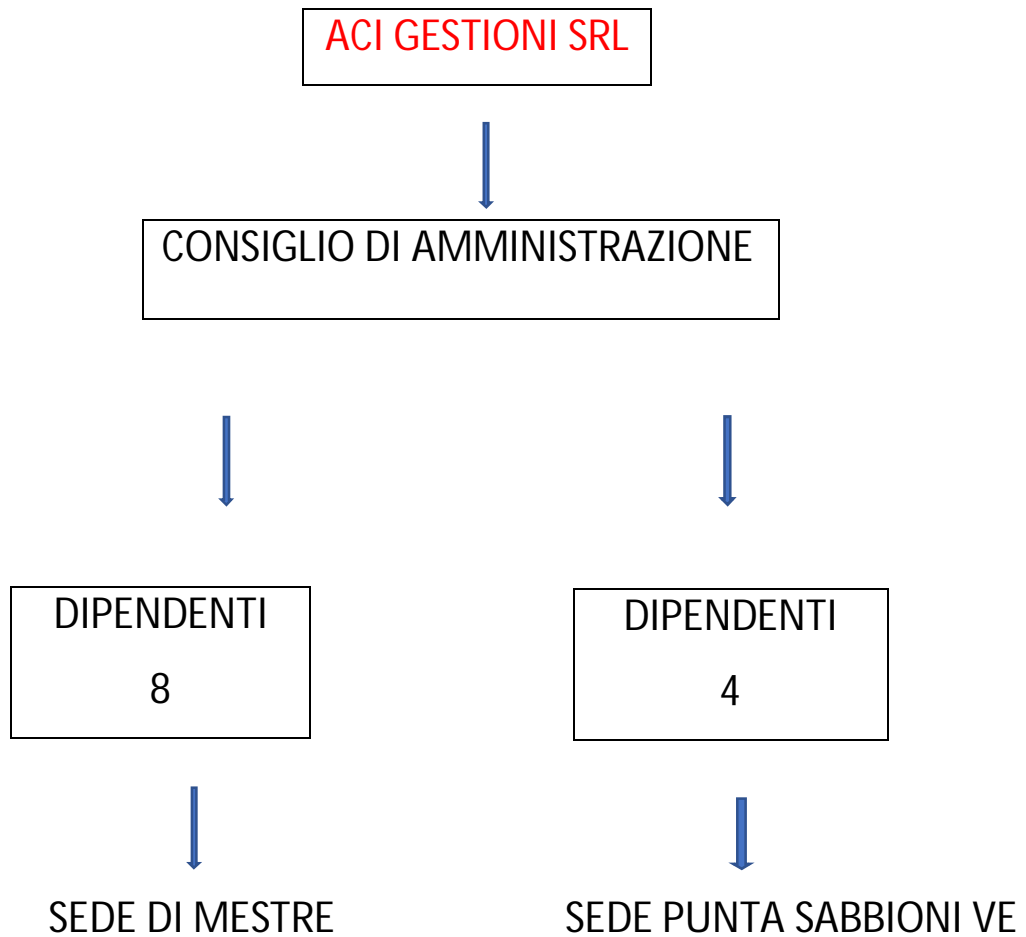

## ORGANIGRAMMA

Il personale in servizio effettivo è composto da n° 12, di cui 8 in sede di Mestre presso l'Automobile Club Venezia e 4 presso il parcheggio di Punta Sabbioni, Via Fausta Venezia.